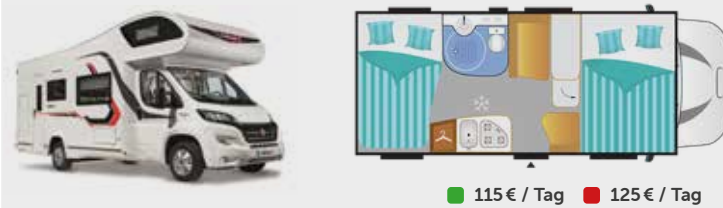

Challenger **C194/1** | 4 | 4 | 6,00m