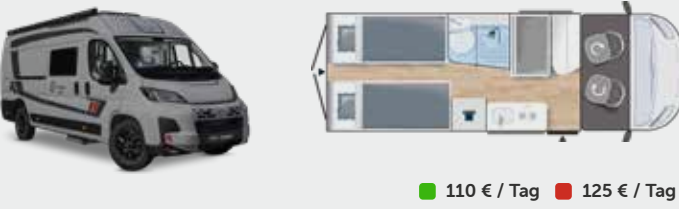

Challenger **V217 Sport** | 4 | 2-3 | 6,36 m | Automatik

110 € / Tag 125 € / Tag