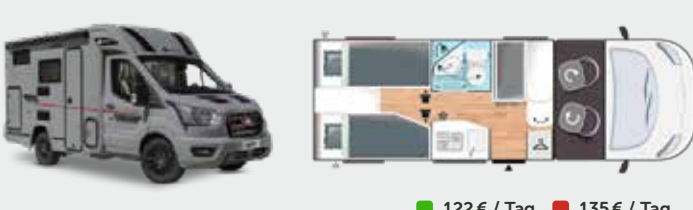

Challenger **S217 Sport** | 4 | 2-3 | 6,59 m | Automatik

122 € / Tag 135 € / Tag