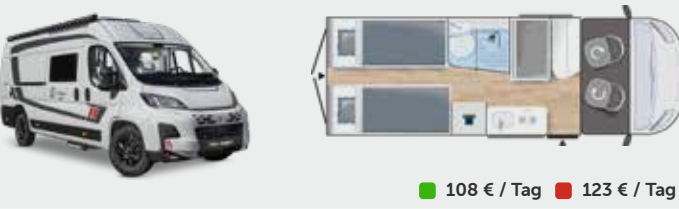

Wohnmobile

Challenger **V114 Break** | 4 | 2 | 5,99 m

105 € / Tag 115 € / Tag

Challenger **S215 Break** | 4 | 2-3 | 6,59 m | Automatik

112 € / Tag 125 € / Tag

Challenger **X150 Open Edition** | 4 | 2-4 | 5,99 m | AHK | Automatik

125 € / Tag 139 € / Tag

Challenger **V217 Break** | 4 | 2-3 | 6,36 m | Automatik

108 € / Tag 123 € / Tag

Challenger **S215 Sport** | 4 | 2-3 | 6,59 m | Automatik

114 € / Tag 128 € / Tag

Challenger **C194 Break (Automatik)** | 5 | 4 | 5,99 m | Automatik