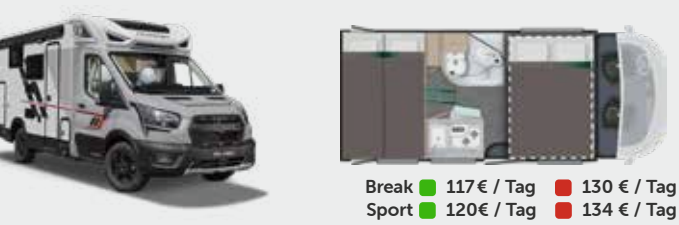

Challenger **S294 Break / Sport (Automatik)** | 4 | 2-4 | 6,59 m

Break 117 € / Tag 130 € / Tag
Sport 120 € / Tag 134 € / Tag