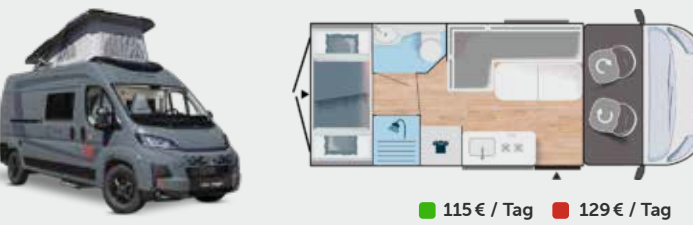

Challenger **F&S** | 5 | 5 | 5,99 m | mit Aufstelldach

115 € / Tag 129 € / Tag